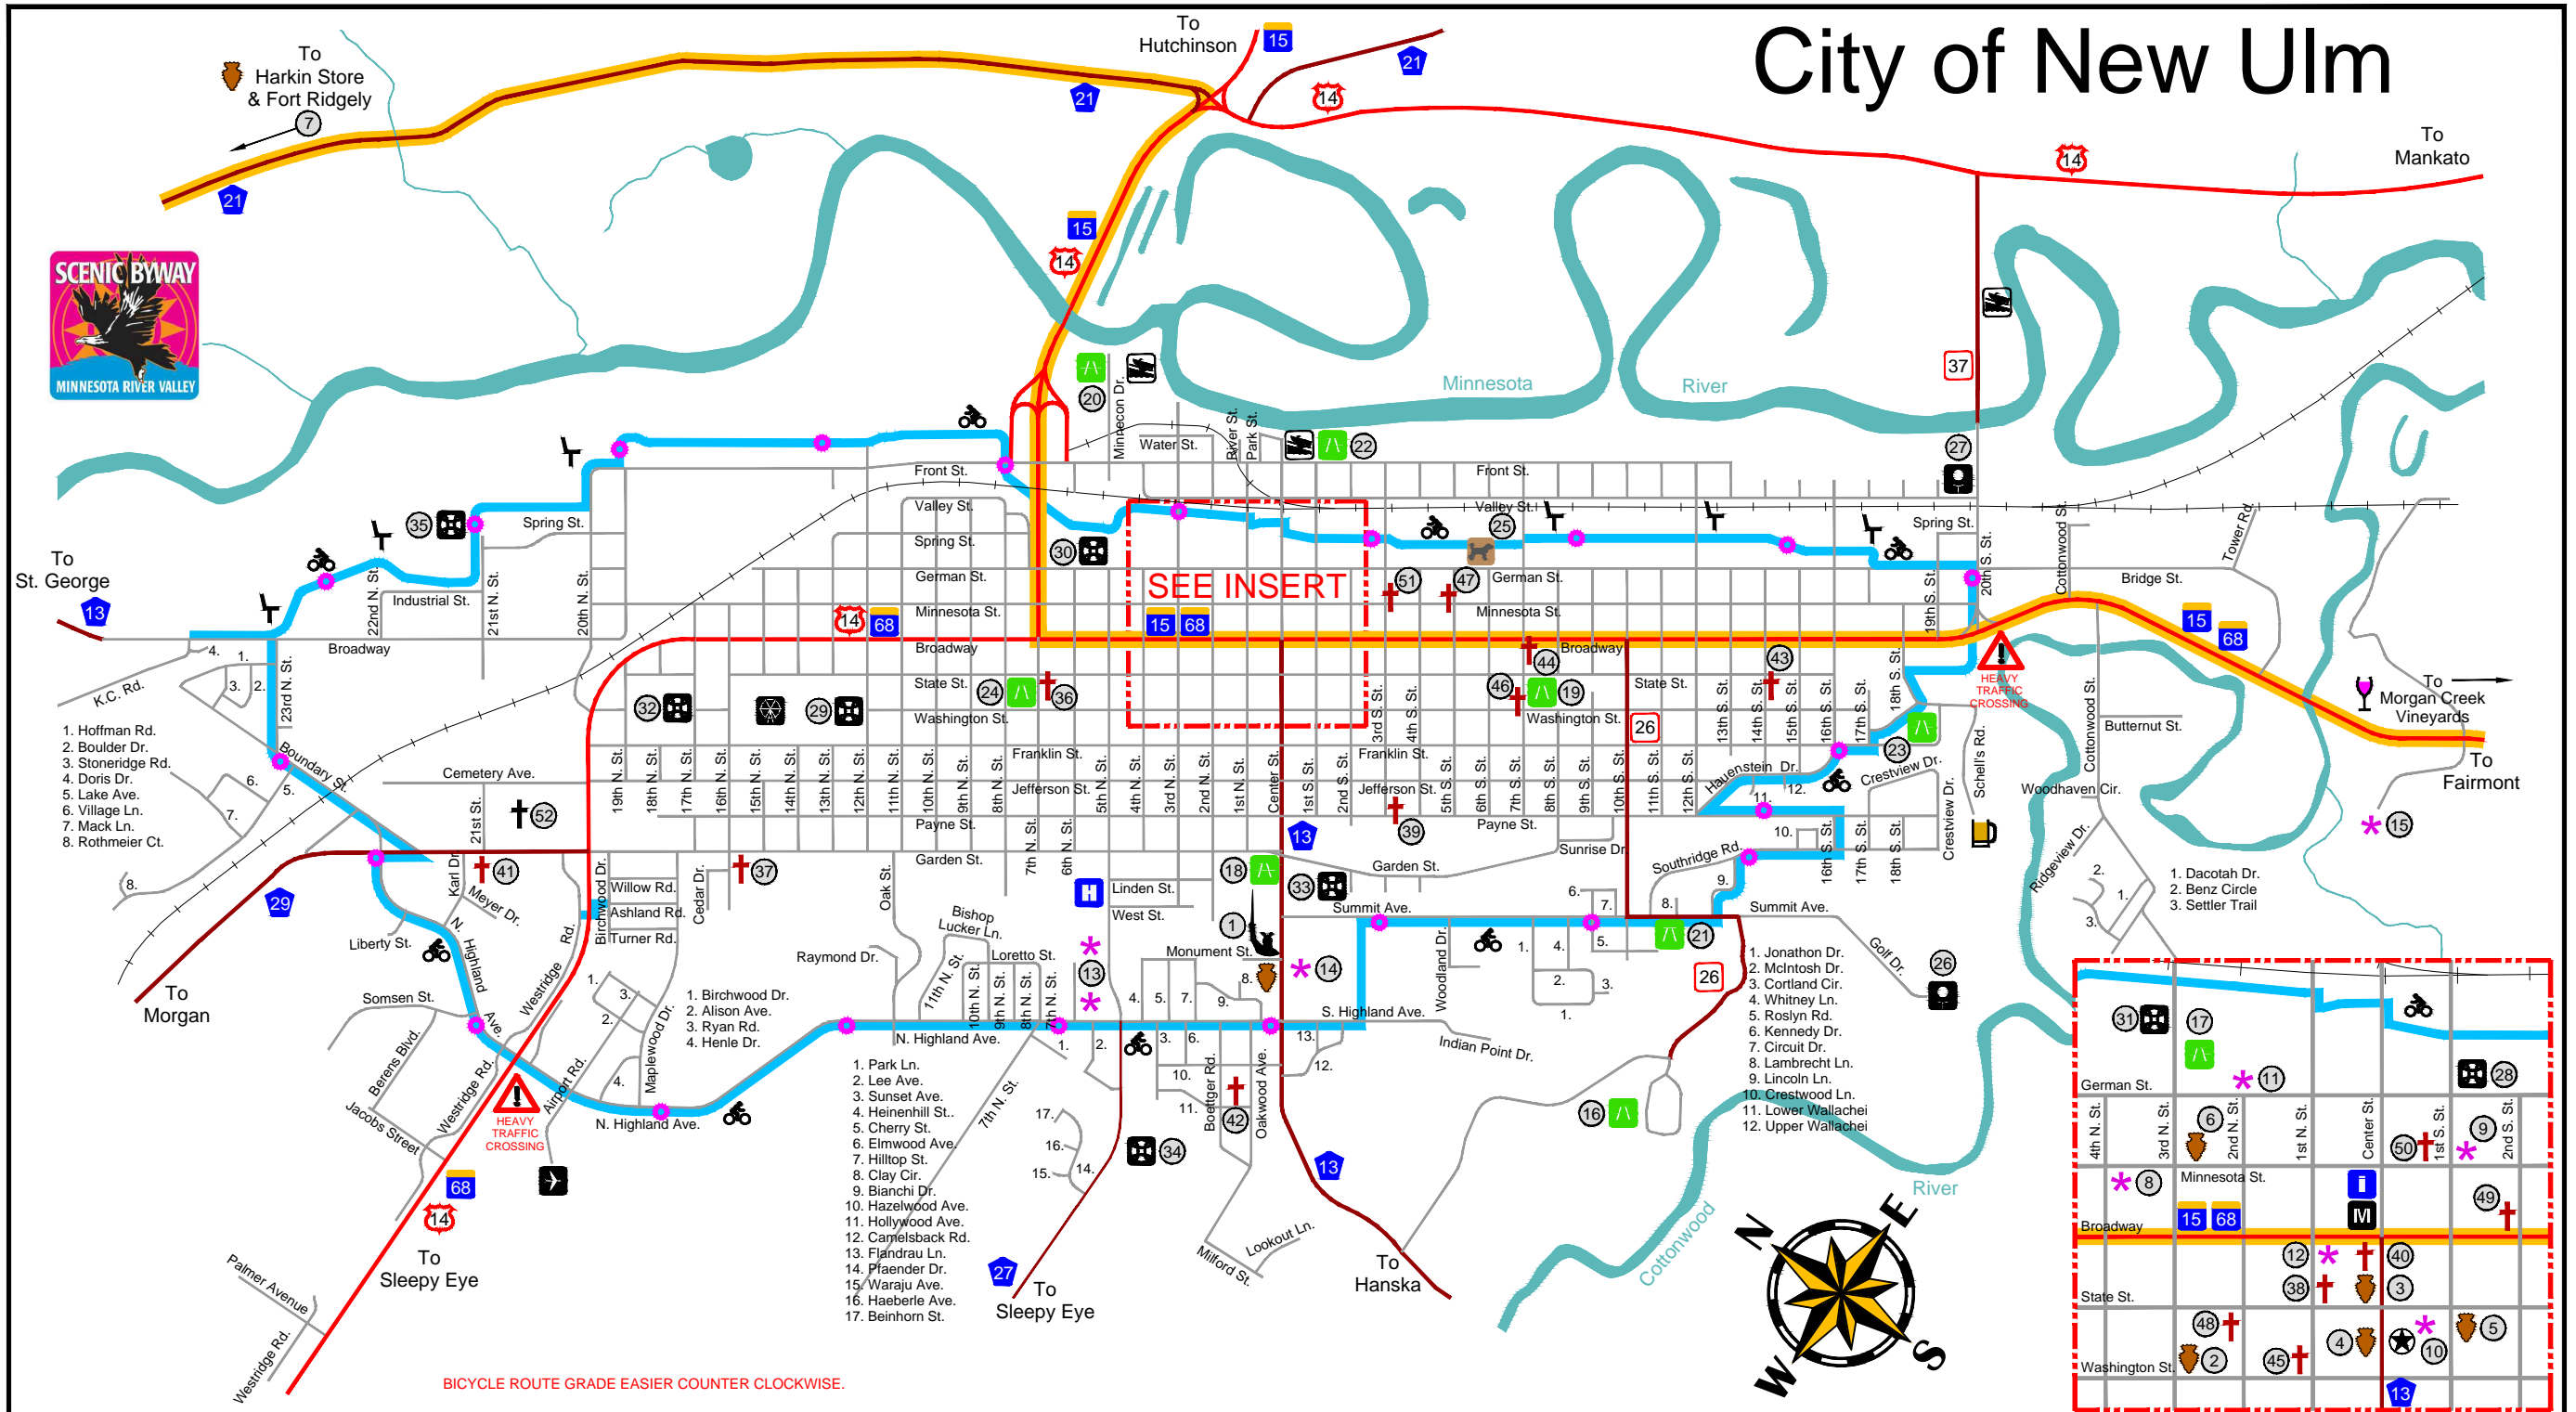

City of New Ulm

- Hoffman Rd.
- Boulder Dr.
- Stoneridge Rd.
- Doris Dr.
- Lake Ave.
- Village Ln.
- Mack Ln.
- Rothmeier Ct.

- Birchwood Dr.
- Alison Ave.
- Ryan Rd.
- Henle Dr.

- Park Ln.
- Lee Ave.
- Sunset Ave.
- Heinenhill St.
- Cherry St.
- Elmwood Ave.
- Hilltop St.
- Clay Cir.
- Bianchi Dr.
- Hazelwood Ave.
- Hollywood Ave.
- Camelsback Rd.
- Flandrau Ln.
- Pfaender Dr.
- Waraju Ave.
- Haerberle Ave.
- Beinhorn St.

- Jonathon Dr.
- McIntosh Dr.
- Cortland Cir.
- Whitney Ln.
- Roslyn Rd.
- Kennedy Dr.
- Circuit Dr.
- Lambrecht Ln.
- Lincoln Ln.
- Crestwood Ln.
- Lower Wallachei
- Upper Wallachei

BICYCLE ROUTE GRADE EASIER COUNTER CLOCKWISE.